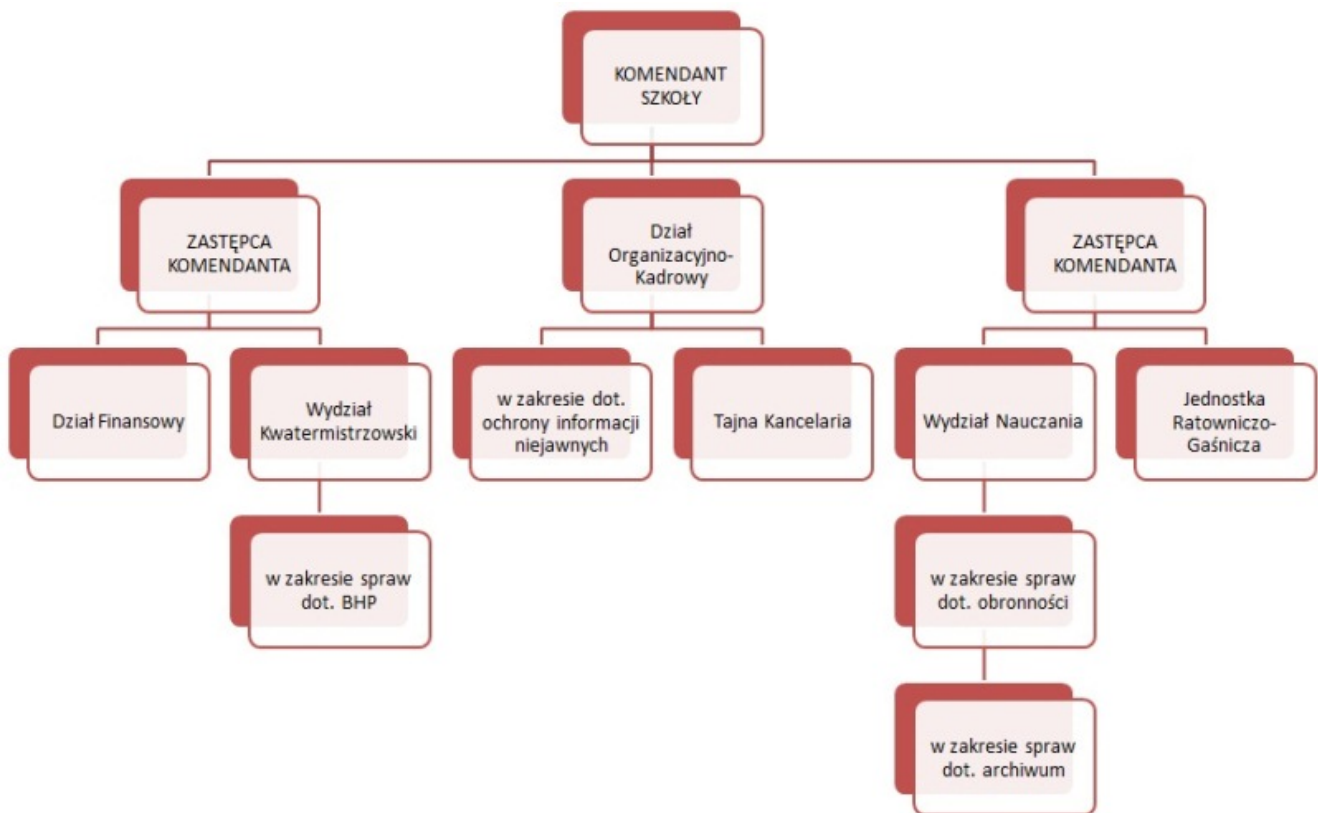

Struktura

Szkoła Podoficerska Państwowej Straży Pożarnej w Bydgoszczy

W skład wchodzi następujące komórki organizacyjne:

- Wydział Nauczania
- Wydział Kwatermistrzowski
- JRG SP PSP
- Dział Finansowy
- Dział Organizacyjno-Kadrowy